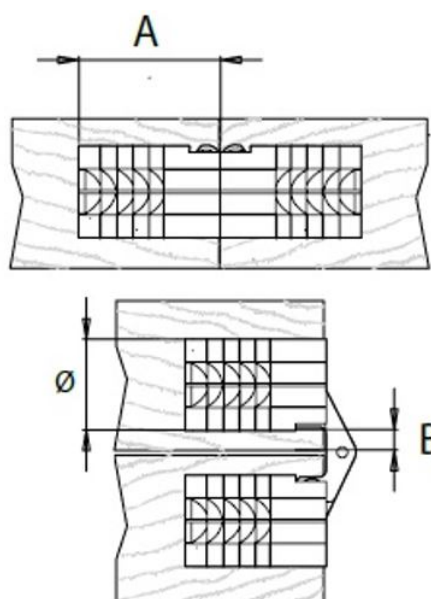

## Description:

Cylinder Hinge,  $\varnothing$ 14mm, Brass Body & SS Pin & Screws

## Item number:

15.07.347-0

Units	Box	Carton	HS Code	Barcode
Pcs.	50	500	8302100090	
				5704866055772

Sizes	Item No	A*	B*
$\varnothing$ 10 mm	# 15.07.345	11,0 mm	2,0 mm
$\varnothing$ 12 mm	# 15.07.346	13,5 mm	2,2 mm
$\varnothing$ 14 mm	# 15.07.347	15,5 mm	3,0 mm
$\varnothing$ 16 mm	# 15.07.348	16,5 mm	3,0 mm
$\varnothing$ 18 mm	# 15.07.349	17,5 mm	3,0 mm